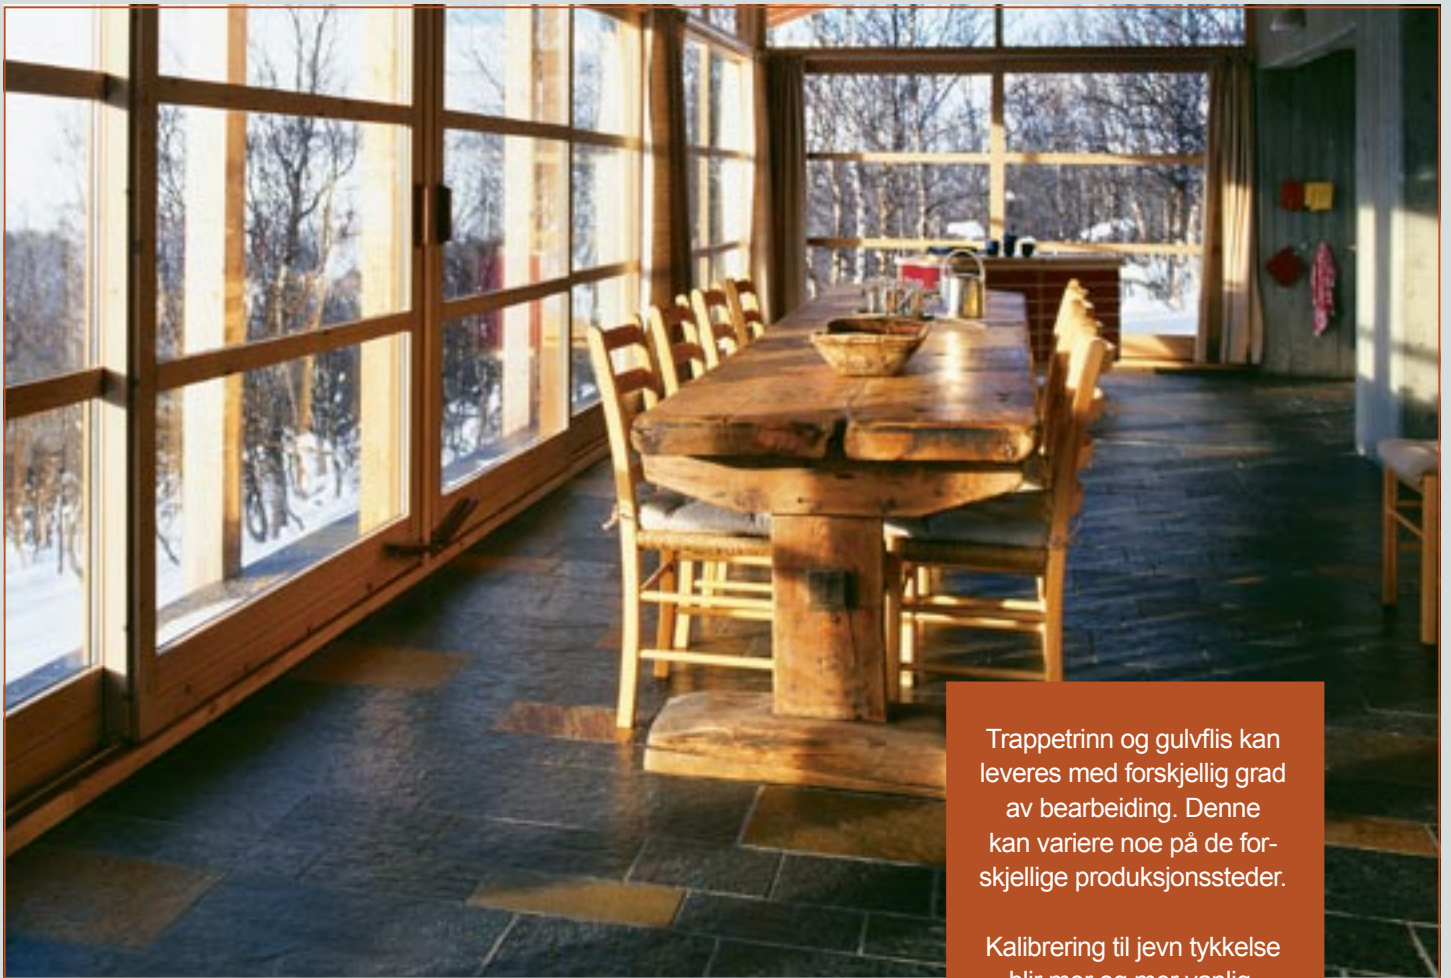

Flis i Ottaskifer med natur overflate

Trappetrinn og gulvflis kan leveres med forskjellig grad av bearbeiding. Denne kan variere noe på de forskjellige produksjonssteder.

Kalibrering til jevn tykkelse blir mer og mer vanlig. Tradisjonelt er skiferen levert med natur overflate. Den leveres nå med både børstet og slipt overflate.

Det anbefales impregnering av overflaten på innvendige trapper og gulv.